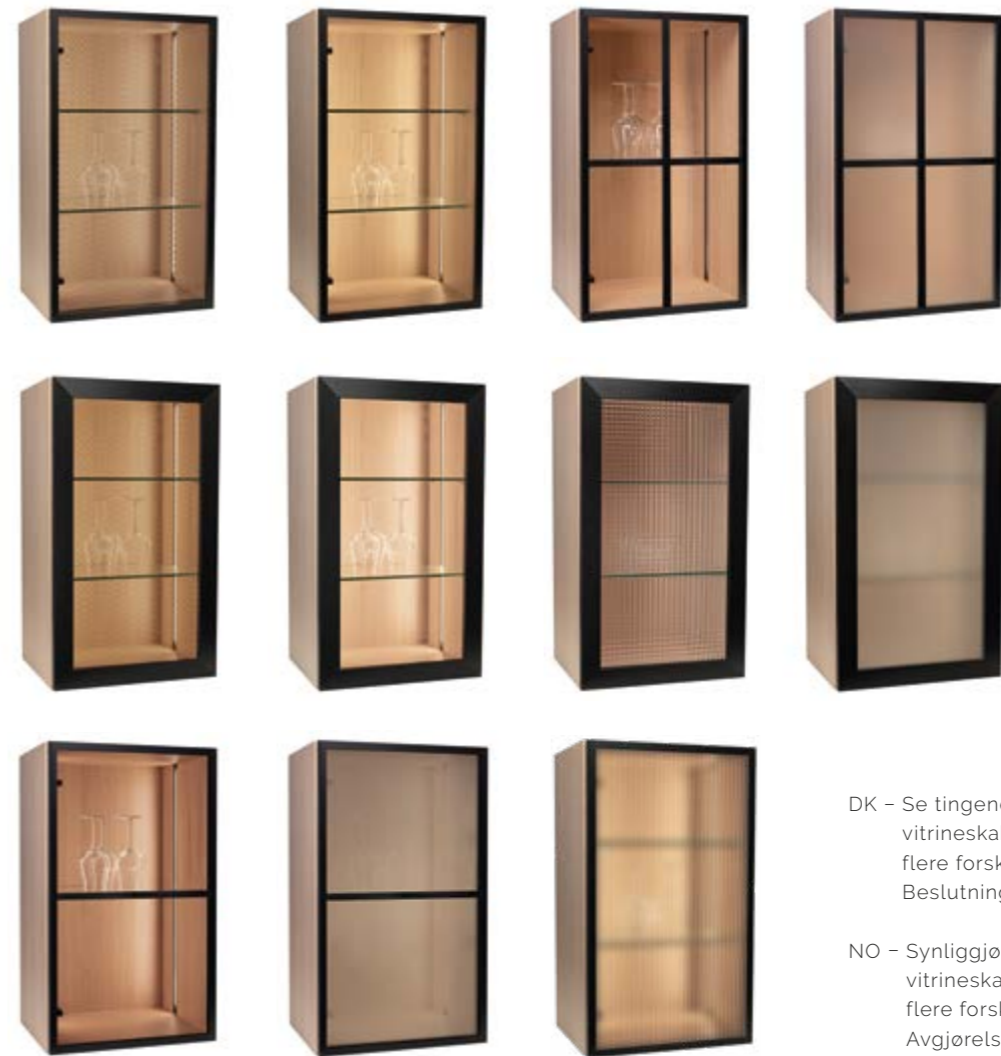

# crystal clear.

DK – Se tingene klart med en af vores mange vitrineskabe løsninger. Vælg mellem flere forskellige typer glas og rammer. Beslutningen virker krystalklar, ikke?

NO – Synliggjør ting med en av våre mange vitrineskapsløsninger. Velg mellom flere forskjellige typer glass og rammer. Avgjørelsen virker krystalklar, ikke sant?