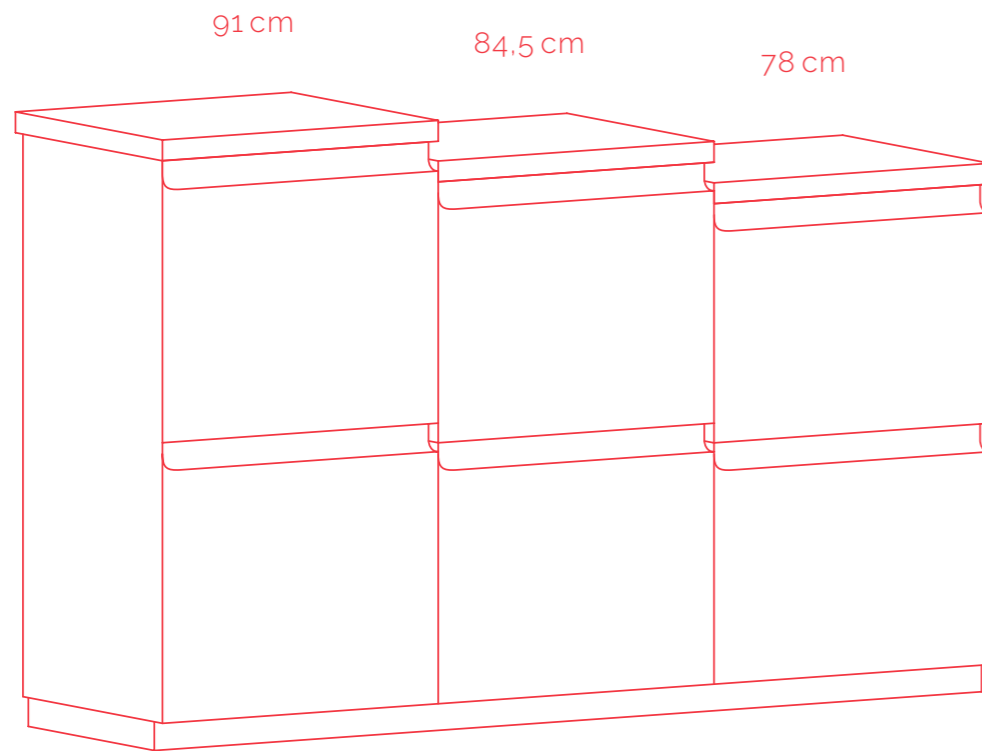

# new dimensions.

DK - Find endnu mere plads i dit køkken uden at gå på kompromis med arbejds-højden. Vi har underskabe i højde 78 cm, 84,5 cm og 91 cm. Dermed får du mere skabsplads i stedet for en højere sokkel.